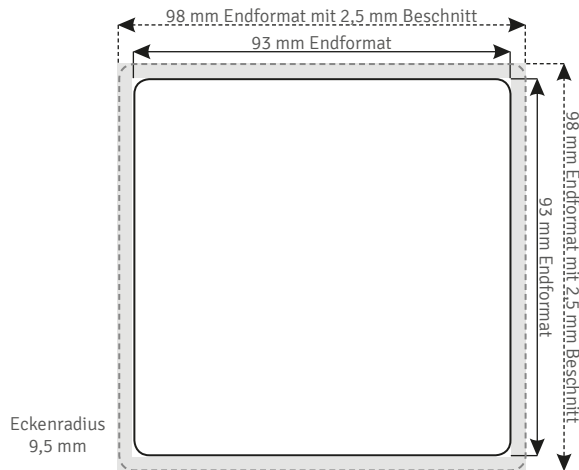

## // Produktansicht // Bierdeckel quadratisch

### Endformat

Bierdeckel // 93x93 mm

### Randabstand

5mm Sicherheitsabstand vom Endformatrahmen bei Texten, Bildern und Grafiken, die nicht angeschnitten werden sollen.