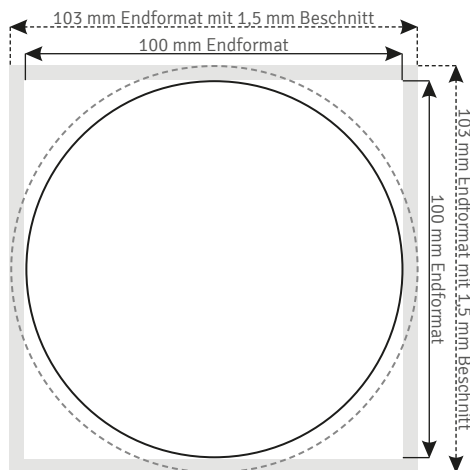

// Produktansicht // Bierdeckel rund

Ansichtsdatei

Bitte senden Sie uns eine Ansichtsdatei mit Ihren Druckdaten und der Stanzkontur. Diese Datei dient nur zu Kontrollzwecken.

Druckdatei

Bitte senden Sie uns Ihre Druckdaten mit 1,5 mm Beschnitt und **ohne** die Stanzkontur.

// Produktinformationen

Endformat

Bierdeckel // 100x100 mm

Farbigkeit

4/0 farbig

4/4 farbig

Seitenzahl

1-2 Seiten

Druckdaten: Eine PDF-Datei mit zwei Seiten

Versand

Versand in Deutschland inklusive

Datencheck

Basis Datencheck inklusive

// Dateiaufbau

Beschnitt

Dateiformat mit umlaufend 1,5 mm Beschnittzugabe und ohne Schnittmarken anlegen.

Randabstand

5mm Sicherheitsabstand vom Endformatrahmen bei Texten, Bildern und Grafiken, die nicht angeschnitten werden sollen.

Farbauftrag

Maximal 300% Farbauftrag. Schwarze Flächen auf gestrichenem Papier mit 60% Cyan und 100% Schwarz, bei ungestrichenem Papier mit 40% Cyan und 100% Schwarz anlegen.

Bilder

Die Auflösung, der verwendeten Bilder, sollte mindestens 300dpi betragen. Bildformate: TIFF oder JPEG

Schriften

Alle Schriften sollten vollständig eingebettet sein oder in Pfade umgewandelt werden. Schwarze Schrift in 100% Schwarz anlegen.