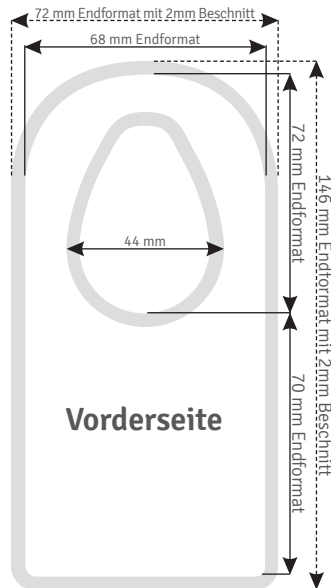

// Produktansicht

Vorderseite

Rückseite

// Produktinformationen

Endformate

Flaschenanhänger // 68x142 mm

Farbigkeit

4/0 farbig

4/4 farbig

Seitenzahl

1-2 Seiten

Druckdaten: Eine PDF-Datei mit zwei Seiten

Druckveredelung

Drucklack glanz 2-seitig
UV-Lack hochglänzend 2-seitig
Cellophanierung glänzend 2-seitig

Versand

Versand in Deutschland inklusive

Datencheck

Basis Datencheck inklusive

// Dateiaufbau

Beschnitt

Dateiformat mit umlaufend 2 mm Beschnittzugabe und ohne Schnittmarken anlegen.

Randabstand

5mm Sicherheitsabstand vom Endformatrahmen bei Texten, Bildern und Grafiken, die nicht angeschnitten werden sollen.

Farbauftrag

Maximal 300% Farbauftrag. Schwarzen Flächen auf gestrichenem Papier mit 60% Cyan und 100% Schwarz, bei ungestrichenem Papier mit 40% Cyan und 100% Schwarz anlegen.

Bilder

Die Auflösung, der verwendeten Bilder, sollte mindestens 300dpi betragen. Bildformate: TIFF oder JPEG