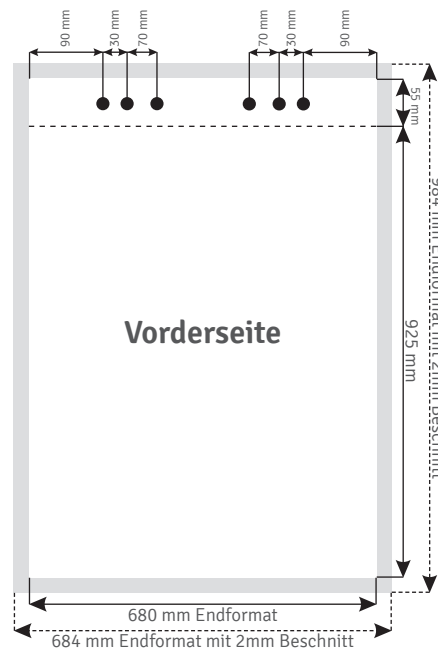

## // Produktansicht // zum Beispiel 680x980 mm

### Endformate

Flipchart // 680x980 mm

### Randabstand

5 mm Sicherheitsabstand vom Endformatrahmen bei Texten, Bildern und Grafiken, die nicht angeschnitten werden sollen.