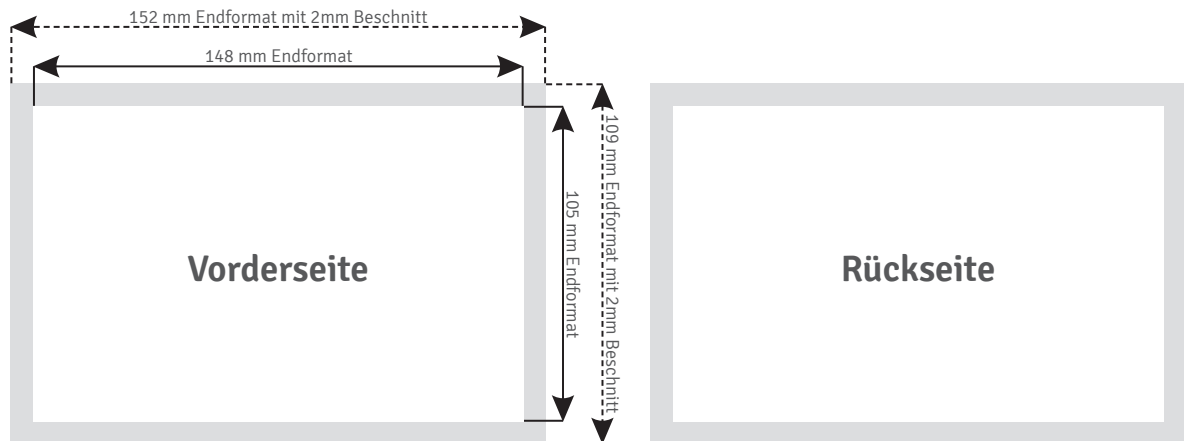

// Produktansicht // zum Beispiel DIN A6 quer

// Produktinformationen

Endformate

DIN A5 //	148x210 mm	DIN lang //	99x210 mm
DIN A6 //	105x148 mm	Q4 //	210x210 mm
CD //	120x120 mm	Sonderformat //	75x130 mm

Farbigkeit

4/0 farbig 4/4 farbig

Seitenzahl

1-2 Seiten
Druckdaten: Eine PDF-Datei mit zwei Seiten

Druckveredelung

Drucklack glanz 2-seitig
UV-Lack hochglänzend 2-seitig
Cellophanierung glänzend 2-seitig

Versand

Versand in Deutschland inklusive

Datencheck

Basis Datencheck inklusive

// Dateiaufbau

Beschnitt

Dateiformat mit umlaufend 2 mm Beschnittzugabe und ohne Schnittmarken anlegen.

Randabstand

5mm Sicherheitsabstand vom Endformatrahmen bei Texten, Bildern und Grafiken, die nicht angeschnitten werden sollen.