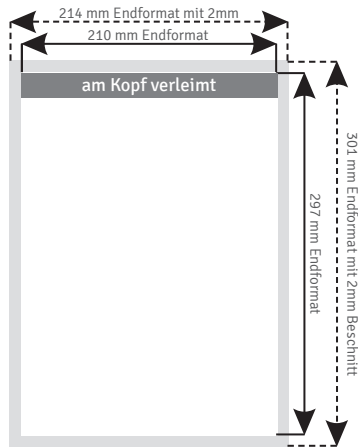

// **Produktansicht** // zum Beispiel DIN A4 hoch

Bitte Sicherheitsabstand zur Lochung von mindestens 10mm beachten!

// **Produktinformationen**

**Endformate**

DIN A4 // 210x297 mm      DIN A6 // 105x148 mm  
DIN A5 // 148x210 mm      DIN lang // 99x210 mm

**Farbigkeit**

1/0 farbig    1/1 farbig    4/0-farbig    4/4 farbig

**Seitenzahl**

25 - 100 Blatt  
Druckdaten: Eine PDF-Datei mit einer Einzelseite

**Versand**

Versand in Deutschland inklusive

**Datencheck**

Basis Datencheck inklusive

// **Dateiaufbau**

**Beschnitt**

Dateiformat mit umlaufend 2 mm Beschnittzugabe und ohne Schnittmarken anlegen.

**Randabstand**

5mm Sicherheitsabstand vom Endformatrahmen bei Texten, Bildern und Grafiken, die nicht angeschnitten werden sollen.

**Farbauftrag**

Maximal 300% Farbauftrag. Schwarze Flächen auf gestricheltem Papier mit 60% Cyan und 100% Schwarz, bei ungestricheltem Papier mit 40% Cyan und 100% Schwarz anlegen.

**Bilder**

Die Auflösung, der verwendeten Bilder, sollte mindestens 300dpi betragen.  
Bildformate: TIFF oder JPEG