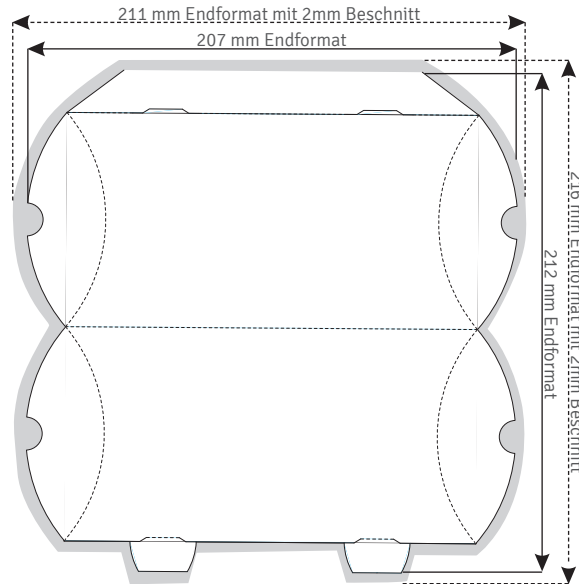

// Produktansicht

// Produktinformationen

Endformate

Kissenschachtel // ca. 140x80x35 mm (LxBxH)

Farbigkeit

4/4 farbig

4/0 farbig

Seitenzahl

4 Seiten

Druckdaten: Eine PDF-Datei mit zwei Seiten

Druckveredelung

Drucklack glanz 2-seitig
UV-Lack hochglänzend 2-seitig
Cellophanierung glänzend 2-seitig

Versand

Versand in Deutschland inklusive

Datencheck

Basis Datencheck inklusive

// Dateiaufbau

Beschnitt

Dateiformat mit umlaufend 2 mm Beschnittzugabe und ohne Schnittmarken anlegen.

Randabstand

5mm Sicherheitsabstand vom Endformatrahmen bei Texten, Bildern und Grafiken, die nicht angeschnitten werden sollen.

Farbauftrag

Maximal 300% Farbauftrag. Schwarzen Flächen auf gestrichenem Papier mit 60% Cyan und 100% Schwarz, bei ungestrichenem Papier mit 40% Cyan und 100% Schwarz anlegen.

Bilder

Die Auflösung, der verwendeten Bilder, sollte mindestens 300dpi betragen. Bildformate: TIFF oder JPEG

Schriften

Alle Schriften sollten vollständig eingebettet sein oder in Pfade umgewandelt werden. Schwarze Schrift in 100% Schwarz anlegen.