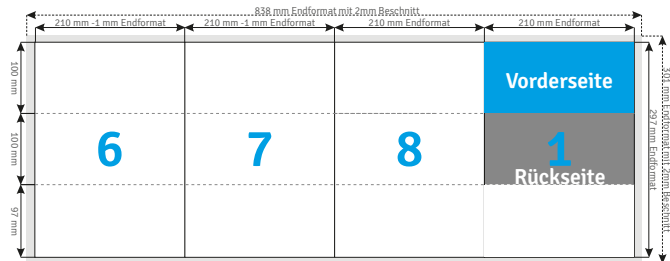

// Produktansicht // DIN lang

// Produktinformationen

Format
838 x 297 mm

Farbigkeit
4/4 farbig

Seitenzahl
8 Seiten
Druckdaten: Eine PDF-Datei mit zwei Seiten

Falzart
Mailingfalz (auf DIN lang)

Versand
Versand in Deutschland inklusive

Datencheck
Basis Datencheck inklusive

// Dateiaufbau

Beschnitt
Dateiformat mit umlaufend 2 mm Beschnittzugabe und ohne Schnittmarken anlegen.

Randabstand
5mm Sicherheitsabstand vom Endformatrahmen bei Texten, Bildern und Grafiken, die nicht angeschnitten werden sollen.

Farbauftrag
Maximal 300% Farbauftrag. Schwarze Flächen auf gestrichenem Papier mit 60% Cyan und 100% Schwarz, bei ungestrichenem Papier mit 40% Cyan und 100% Schwarz anlegen.

Bilder
Die Auflösung, der verwendeten Bilder, sollte mindestens 300dpi betragen.
Bildformate: TIFF oder JPEG