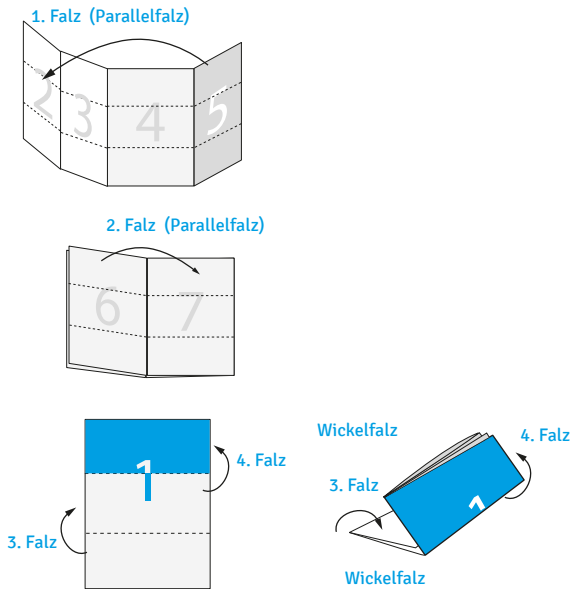

// Produktansicht // DIN lang

// Produktinformationen

Format
838 x 297 mm

Farbigkeit
4/4 farbig

Seitenzahl
8 Seiten
Druckdaten: Eine PDF-Datei mit zwei Seiten

Falzart
Mailingfalz (auf DIN lang)

Versand
Versand in Deutschland inklusive

Datencheck
Basis Datencheck inklusive

// Dateiaufbau

Beschnitt
Dateiformat mit umlaufend 2 mm Beschnittzugabe und ohne Schnittmarken anlegen.

Randabstand
5mm Sicherheitsabstand vom Endformatrahmen bei Texten, Bildern und Grafiken, die nicht angeschnitten werden sollen.

Farbauftrag
Maximal 300% Farbauftrag. Schwarze Flächen auf gestrichenem Papier mit 60% Cyan und 100% Schwarz, bei ungestrichenem Papier mit 40% Cyan und 100% Schwarz anlegen.

Bilder
Die Auflösung, der verwendeten Bilder, sollte mindestens 300dpi betragen.
Bildformate: TIFF oder JPEG