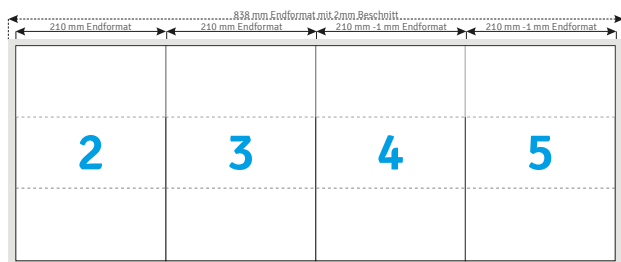

// Produktansicht // DIN lang

// Produktinformationen

Format
838 x 297 mm

Farbigkeit
4/4 farbig

Seitenzahl
8 Seiten
Druckdaten: Eine PDF-Datei mit zwei Seiten

Falzart
Mailingfalz (auf DIN lang)

Versand
Versand in Deutschland inklusive

Datencheck
Basis Datencheck inklusive

// Dateiaufbau

Beschnitt
Dateiformat mit umlaufend 2 mm Beschnittzugabe und ohne Schnittmarken anlegen.

Randabstand
5mm Sicherheitsabstand vom Endformatrahmen bei Texten, Bildern und Grafiken, die nicht angeschnitten werden sollen.

Farbauftrag
Maximal 300% Farbauftrag. Schwarze Flächen auf gestrichenem Papier mit 60% Cyan und 100% Schwarz, bei ungestrichenem Papier mit 40% Cyan und 100% Schwarz anlegen.

Bilder
Die Auflösung, der verwendeten Bilder, sollte mindestens 300dpi betragen.
Bildformate: TIFF oder JPEG