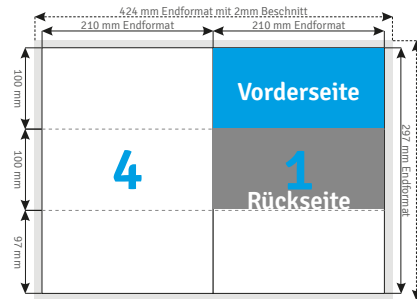

// Produktansicht // DIN A3 quer

1. Falz (Parallelfalz)

2. Falz

Wickelfalz

3. Falz

// Produktinformationen

Format

DIN A3 // 420x297 mm

Farbigkeit

4/4 farbig

Seitenzahl

4 Seiten

Druckdaten: Eine PDF-Datei mit zwei Seiten

Falzart

Mailingfalz (DIN A3 auf DIN lang)

Versand

Versand in Deutschland inklusive

Datencheck

Basis Datencheck inklusive

// Dateiaufbau

Beschnitt

Dateiformat mit umlaufend 2 mm Beschnittzugabe und ohne Schnittmarken anlegen.

Randabstand

5mm Sicherheitsabstand vom Endformatrahmen bei Texten, Bildern und Grafiken, die nicht angeschnitten werden sollen.

Farbauftrag

Maximal 300% Farbauftrag. Schwarze Flächen auf gestrichenem Papier mit 60% Cyan und 100% Schwarz, bei ungestrichenem Papier mit 40% Cyan und 100% Schwarz anlegen.

Bilder

Die Auflösung, der verwendeten Bilder, sollte mindestens 300dpi betragen. Bildformate: TIFF oder JPEG