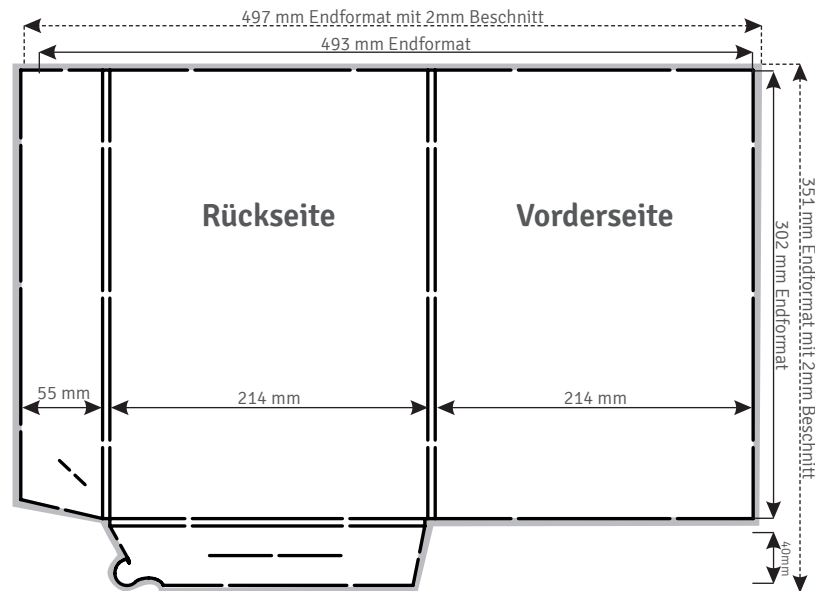

// Produktansicht

// Produktinformationen

Endformate

493x347 mm

Farbigkeit

1/0 farbig 1/1 farbig 4/1 farbig 4/4 farbig

Seitenzahl

1-2 Seiten

Druckdaten: Eine PDF-Datei mit zwei Seiten

Druckveredelung

Drucklack glanz 2-seitig
Cellophanierung glänzend 2-seitig

Versand

Versand in Deutschland inklusive

Datencheck

Basis Datencheck inklusive

// Dateiaufbau

Beschnitt

Dateiformat mit umlaufend
2 mm Beschnittzugabe und ohne
Schnittmarken anlegen.

Randabstand

5mm Sicherheitsabstand vom
Endformatrahmen bei Texten,
Bildern und Grafiken, die nicht
angeschnitten werden sollen.

Farbauftrag

Maximal 300% Farbauftrag.
Schwarzen Flächen auf gestri-
chenem Papier mit 60% Cyan und
100% Schwarz, bei ungestrich-
nem Papier mit 40% Cyan und
100% Schwarz anlegen.

Bilder

Die Auflösung, der verwendeten
Bilder, sollte mindestens 300dpi
betragen.
Bildformate: TIFF oder JPEG