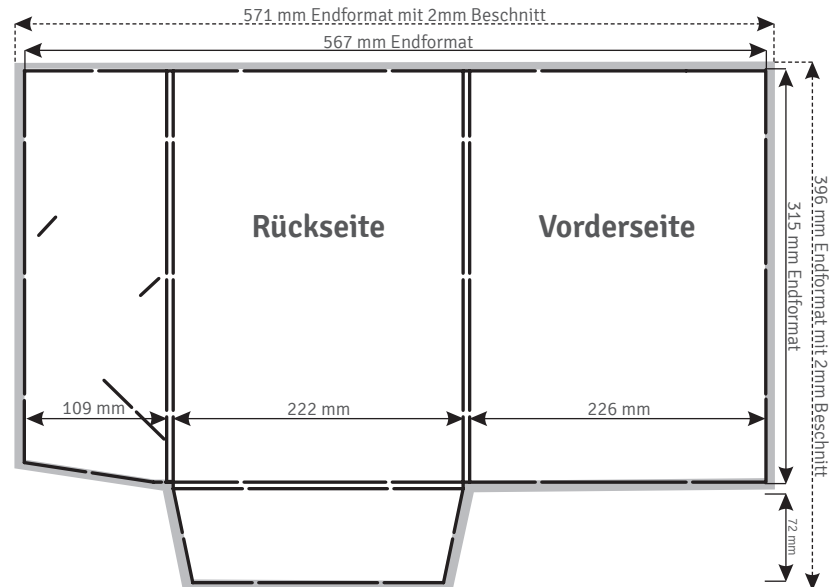

// Produktansicht

// Produktinformationen

Endformate

567x392 mm

Farbigkeit

1/0 farbig 1/1 farbig 4/1 farbig 4/4 farbig

Seitenzahl

1-2 Seiten

Druckdaten: Eine PDF-Datei mit zwei Seiten

Druckveredelung

Drucklack glanz 2-seitig
Cellophanierung glänzend 2-seitig

Versand

Versand in Deutschland inklusive

Datencheck

Basis Datencheck inklusive

// Dateiaufbau

Beschnitt

Dateiformat mit umlaufend 2 mm Beschnittzugabe und ohne Schnittmarken anlegen.

Randabstand

5mm Sicherheitsabstand vom Endformatrahmen bei Texten, Bildern und Grafiken, die nicht angeschnitten werden sollen.

Farbauftrag

Maximal 300% Farbauftrag. Schwarzen Flächen auf gestrichenem Papier mit 60% Cyan und 100% Schwarz, bei ungestrichenem Papier mit 40% Cyan und 100% Schwarz anlegen.

Bilder

Die Auflösung, der verwendeten Bilder, sollte mindestens 300dpi betragen. Bildformate: TIFF oder JPEG