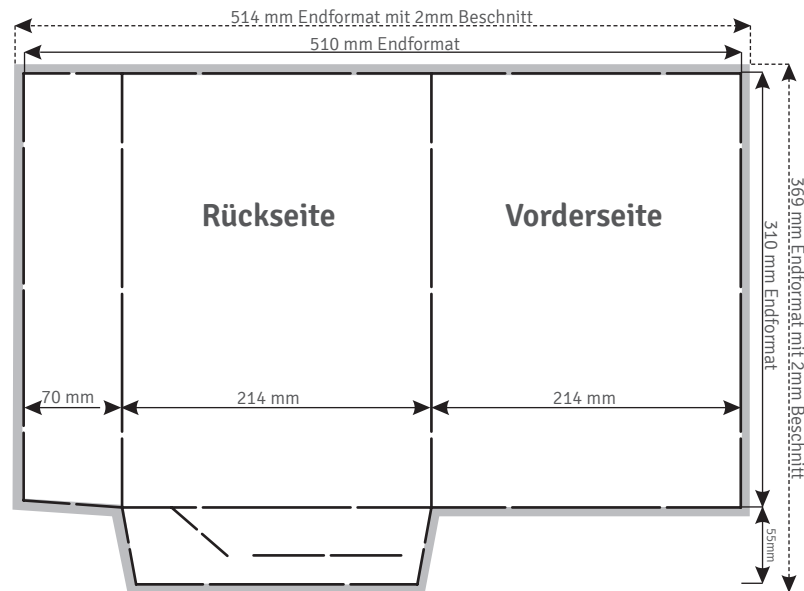

// Produktansicht

// Produktinformationen

Endformate

510x365 mm

Farbigkeit

1/0 farbig 1/1 farbig 4/1 farbig 4/4 farbig

Seitenzahl

1-2 Seiten

Druckdaten: Eine PDF-Datei mit zwei Seiten

Druckveredelung

Drucklack glanz 2-seitig
Cellophanierung glänzend 2-seitig

Versand

Versand in Deutschland inklusive

Datencheck

Basis Datencheck inklusive

// Dateiaufbau

Beschnitt

Dateiformat mit umlaufend
2 mm Beschnittzugabe und ohne
Schnittmarken anlegen.

Randabstand

5mm Sicherheitsabstand vom
Endformatrahmen bei Texten,
Bildern und Grafiken, die nicht
angeschnitten werden sollen.

Farbauftrag

Maximal 300% Farbauftrag.
Schwarzen Flächen auf gestri-
chenem Papier mit 60% Cyan und
100% Schwarz, bei ungestrich-
tem Papier mit 40% Cyan und
100% Schwarz anlegen.

Bilder

Die Auflösung, der verwendeten
Bilder, sollte mindestens 300dpi
betragen.
Bildformate: TIFF oder JPEG