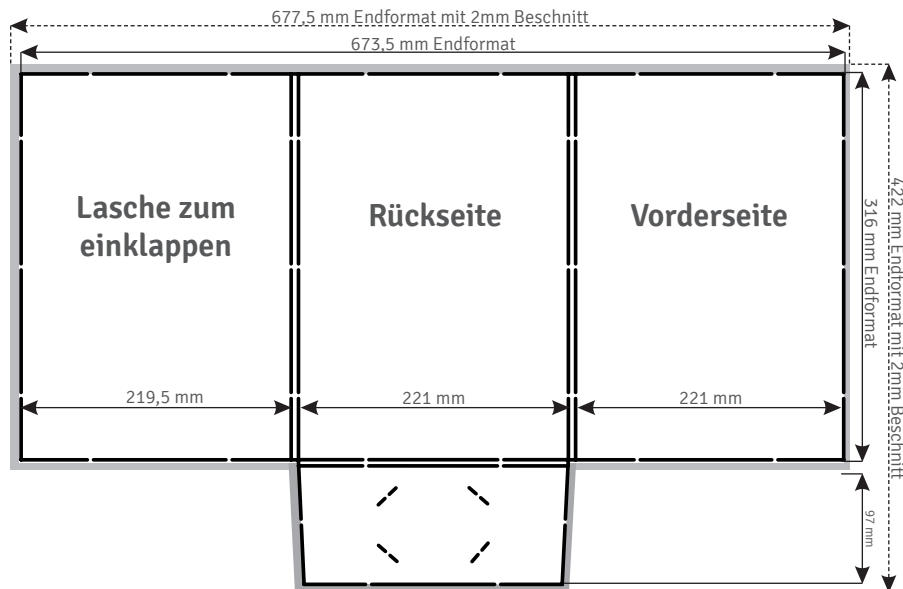

## // Produktansicht

### Endformate

673,5x418 mm

### Randabstand

5mm Sicherheitsabstand vom Endformatrahmen bei Texten, Bildern und Grafiken, die nicht angeschnitten werden sollen.