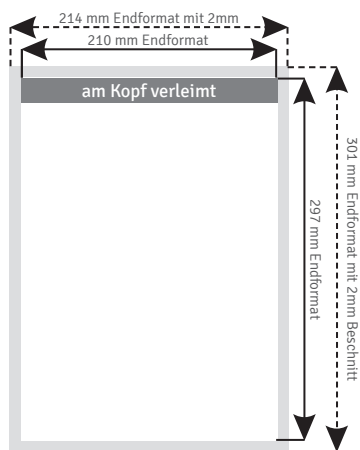

// Produktansicht // zum Beispiel DIN A4 hoch

Bitte Sicherheitsabstand zur Lochung von mindestens 10mm beachten!

// Produktinformationen

Endformate

DIN A4 // 210x297 mm DIN A6 // 105x148 mm
 DIN A5 // 148x210 mm DIN A7 // 74x105 mm

Farbigkeit

1/0 farbig 1/1 farbig 4/0-farbig 4/4 farbig

Seitenzahl

25 - 100 Blatt

Druckdaten: Eine PDF-Datei mit einer Einzelseite

Versand

Versand in Deutschland inklusive

Datencheck

Basis Datencheck inklusive

// Dateiaufbau

Beschnitt

Dateiformat mit umlaufend 2 mm Beschnittzugabe und ohne Schnittmarken anlegen.

Randabstand

5mm Sicherheitsabstand vom Endformatrahmen bei Texten, Bildern und Grafiken, die nicht angeschnitten werden sollen.

Farbauftrag

Maximal 300% Farbauftrag. Schwarze Flächen auf gestrichenem Papier mit 60% Cyan und 100% Schwarz, bei ungestrichenem Papier mit 40% Cyan und 100% Schwarz anlegen.

Bilder

Die Auflösung, der verwendeten Bilder, sollte mindestens 300dpi betragen. Bildformate: TIFF oder JPEG