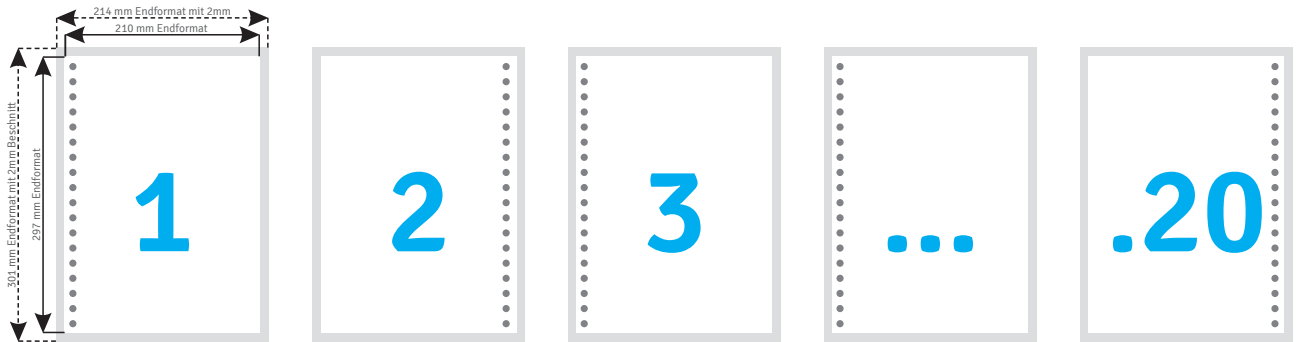

## // Produktansicht // zum Beispiel DIN A4 hoch

Bitte Sicherheitsabstand zur Lochung von mindestens 10mm beachten!

### Endformate

DIN A4 // 210x297 mm  
DIN A5 // 148x210 mm  
DIN A6 // 105x148 mm